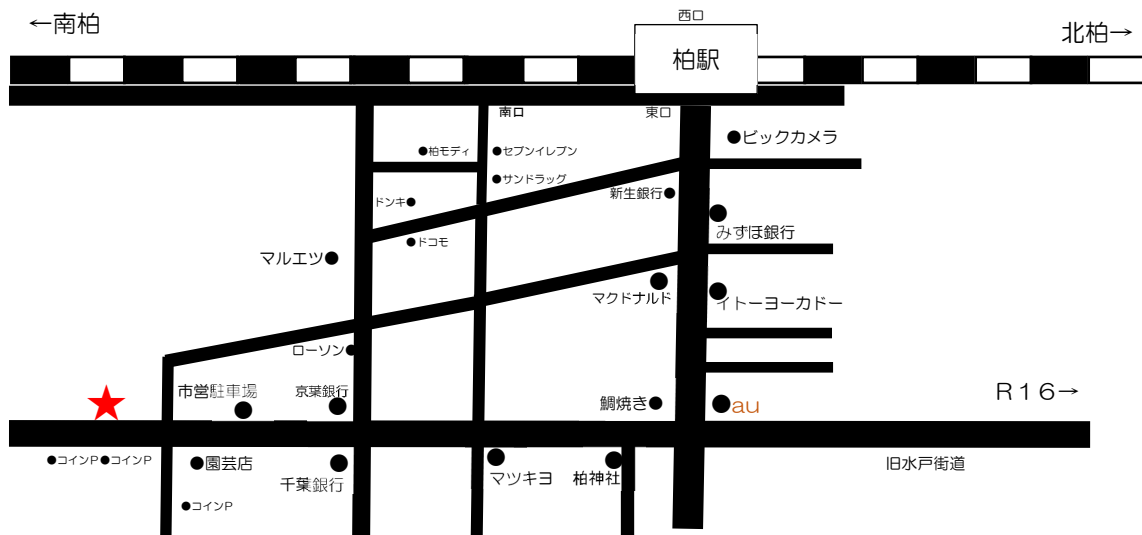

小川司法書士事務所 柏駅からの案内図

※JR柏駅東口の改札を出てデッキを降りて直進。みずほ銀行・イトーヨーカドーを過ぎてauショップのある交差点を右折。柏神社・京葉銀行・千葉銀行を過ぎて市営駐車場から50メートルくらい歩くと小川直孝事務所★に到着します。柏駅からの所要時間は徒歩約5分。

千葉県柏市中央町5番21号穂高第1ブラザーズビル703
司法書士 小川直孝
電話番号 04-7160-4488

※当事務所の近くには市営駐車場を含めコインパーキングがあります。